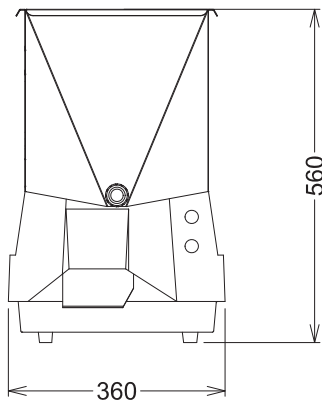

Előlnézet

EI = Elektromos
csatlakozás

Felülnézet

Elektromos

Tápfeszültség:

601151 (RC143)

230/400 V/3 ph/50 Hz

601229 (RC14)

220-240 V/1N ph/50 Hz

Kapacitás:

Sültburgonya vágás
kapacitása:

1500 kg

Burgonya szeletelés
kapacitása:

1500 kg

Technikai információ:

Külső méretek, szélesség:

360 mm

Külső méretek, mélység:

670 mm

Külső méretek, magasság:

560 mm

Szállítási súly:

46 kg