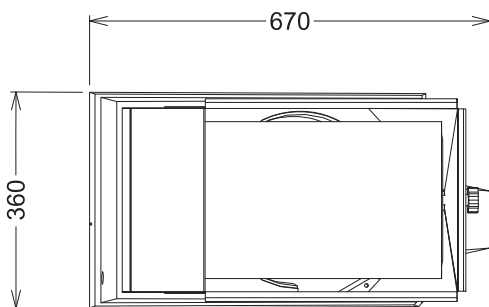

Felülnézet

Elektromos

Tápfeszültség:

601151 (RC143)

230/400 V/3 ph/50 Hz

601229 (RC14)

220-240 V/1N ph/50 Hz

Kapacitás:

Sültburgonya vágás
kapacitása:

1500 kg

Burgonya szeletelés
kapacitása:

1500 kg

Technikai információ:

Külső méretek, szélesség:

360 mm

Külső méretek, mélység:

670 mm

Külső méretek, magasság:

560 mm

Szállítási súly:

46 kg