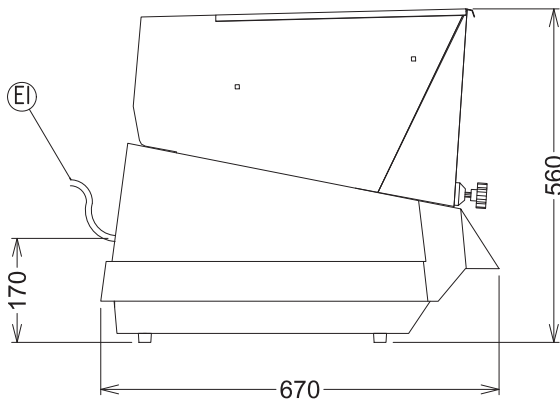

Oldalnézet

EI = Elektromos
csatlakozás